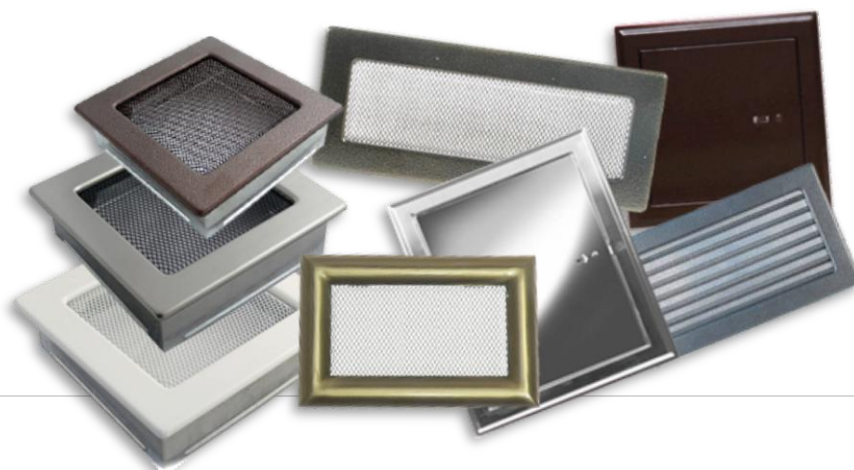

KRATKI KOMINKOWE PLASTIKOWE

Rozmiar	Kod	Kolor	
11x14	KK1	Biały	Brązowy
14x14	KK2	Biały	Brązowy

DRZWICZKI KOMINKOWE METALOWE

Rozmiar	Czerwień		Biel		Brąz		Nierdzewne	
	Kod		Kod		Kod		Kod	
14x14	VDK01		VDK14/14E		VDK03		VDK05	
14x21	VDK02		VDK14/21E		VDK04		VDK06	
20x20	VDK20/20C		VDK20/20E		VDK20/20B		VDK20/20N	
20x25	VDK09		VDK20/25E		VDK11		VDK10	
25x25	VDK25/25C		-		VDK25/25B		VDK25/25N	
Rozmiar	Nierdzewna				Brązowa			
	Kod		Kod		Kod		Kod	
14x14	PL 1				PL 3			
14x21	PL 2				PL 4