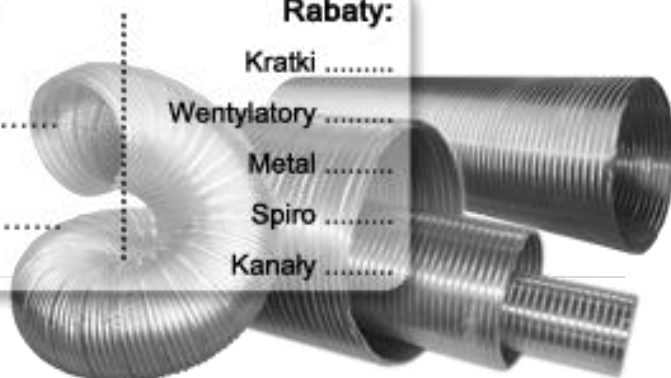

Login:

Hasło:

Rabaty:

Kratki

Wentylatory

Metal

Spiro

Kanały