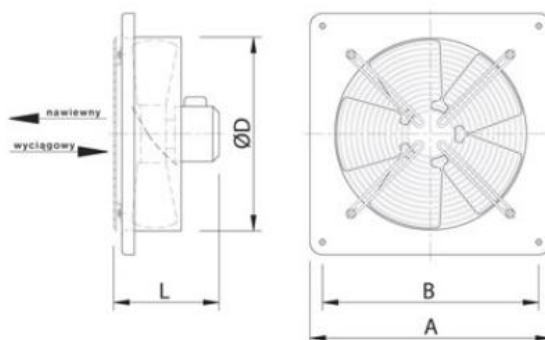

WENTYLATORY METALOWE

Jednofazowe (230V) • Łożysko ślizgowe • 1300 obrotów/min.

Kod produktu	Wymiary					Wydajność (m³)
	Ø D	A	B	L		
WOO 17/30	180	247	210	111	280	
WOO 20/30	210	277	240	112	380	
WOO 23/17	236	320	280	124	600	
WOO 23/18	236	320	280	150	900	
WOO 30/17	306	385	345	174	1400	
WOO 35/52Q	362	450	396	180	1600