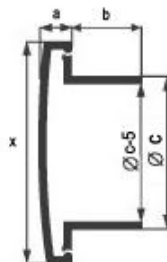

Kod produktu	Front	Średnica wyjścia	Specyfikacja		
N0007	15x15	Ø100	wył. pociągany	z przewodem	
N0008	17x17	Ø125	wył. pociągany	z przewodem	
N0009	20x20	Ø150	wył. pociągany	z przewodem	
N0010	15x15	Ø100	wył. pociągany		dwubiegowy
N0011	17x17	Ø125	wył. pociągany		dwubiegowy
N0012	20x20	Ø150	wył. pociągany		dwubiegowy
N0013	15x15	Ø100	wył. pociągany	z przewodem	dwubiegowy
N0014	17x17	Ø125	wył. pociągany	z przewodem	dwubiegowy
N0015	20x20	Ø150	wył. pociągany	z przewodem	dwubiegowy
N0016	15x15	Ø100	wył. czasowy		
N0017	17x17	Ø125	wył. czasowy		
N0018	20x20	Ø150	wył. czasowy		
N0019	15x15	Ø100	wył. czasowy	z przewodem	
N0020	17x17	Ø125	wył. czasowy	z przewodem	
N0021	20x20	Ø150	wył. czasowy	z przewodem	
N0022	15x15	Ø100	wył. czasowy	z przewodem	fotoelement
N0023	17x17	Ø125	wył. czasowy	z przewodem	fotoelement
N0024	20x20	Ø150	wył. czasowy	z przewodem	fotoelement
N0025	15x15	Ø100	wył. czasowy	czujnik wilgotności	
N0026	17x17	Ø125	wył. czasowy	czujnik wilgotności	
N0027	20x20	Ø150	wył. czasowy	czujnik wilgotności	
N0055	15x15	Ø100			dwubiegowy
N0056	17x17	Ø125			dwubiegowy
N0057	20x20	Ø150			dwubiegowy

WENTYLATORY WYCIĄGOWY MODEL PROTYPY – ŚCIENNO SUFITOWY

Kod produktu	Front	Średnica wyjścia	Specyfikacja		
N0028	15x15	Ø100			
N0029	17x17	Ø125			
N0030	20x20	Ø150