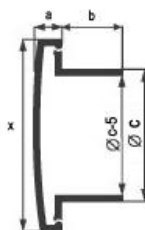

WENTYLATORY WYCIĄGOWY MODEL FAŁA – ŚCIENNO SUFITOWY

Kod produktu	Front	Średnica wyjścia	Specyfikacja
N0001	15x15	Ø100	wył. pociągany
N0002	17x17	Ø125	
N0003	20x20	Ø150	
N0004	15x15	Ø100	
N0005	17x17	Ø125	
N0006	20x20	Ø150