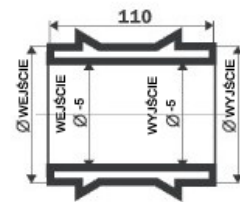

Kod produktu	Front	Średnica wyjścia	Model	Specyfikacja	Prod. Hardi
C52	16x14	Ø100	ścienny	Wyłącznik czasowy Fotoelement	
C53	18x16	Ø125	ścienny		
C54	21x19	Ø150	ścienny		
C55	16x14	Ø100	ścienny	Wyłącznik czasowy Fotoelement Z przewodem	
C56	18x16	Ø125	ścienny		
C57	21x19	Ø150	ścienny		

Kod produktu	Front	Średnica wyjścia	Kolor	Prod. Vents
V100LD	15x15	Ø100	Biały	
V125LD	17x17	Ø125	Biały	
V150LD	20x20	Ø150	Biały	
V100LDA	15x15	Ø100	Matowe srebro	

WENTYLATORY KANAŁOWE

Kod produktu	Wejście		Model		Specyfikacja	
00301	Ø100	Zewnętrzne	Ø100	Zewnętrzne	Z przewodem	
00302	Ø100	Zewnętrzne	Ø100	Zewnętrzne		
00303	Ø100	Zewnętrzne	Ø100	Wewnętrzne	Z przewodem	
00304	Ø100	Zewnętrzne	Ø100	Wewnętrzne		
00309	Ø125	Zewnętrzne	Ø125	Zewnętrzne	Z przewodem	
00310	Ø125	Zewnętrzne	Ø125	Zewnętrzne		
00311	Ø125	Zewnętrzne	Ø125	Wewnętrzne	Z przewodem	
00312	Ø125	Zewnętrzne	Ø125	Wewnętrzne		
00317	Ø150	Zewnętrzne	Ø150	Zewnętrzne	Z przewodem	
00318	Ø150	Zewnętrzne	Ø150	Zewnętrzne		
00319	Ø150	Zewnętrzne	Ø150	Wewnętrzne	Z przewodem	
00320	Ø150	Zewnętrzne	Ø150	Wewnętrzne		
V100TT	Ø100	-	Ø100	-	Max. 187 m³